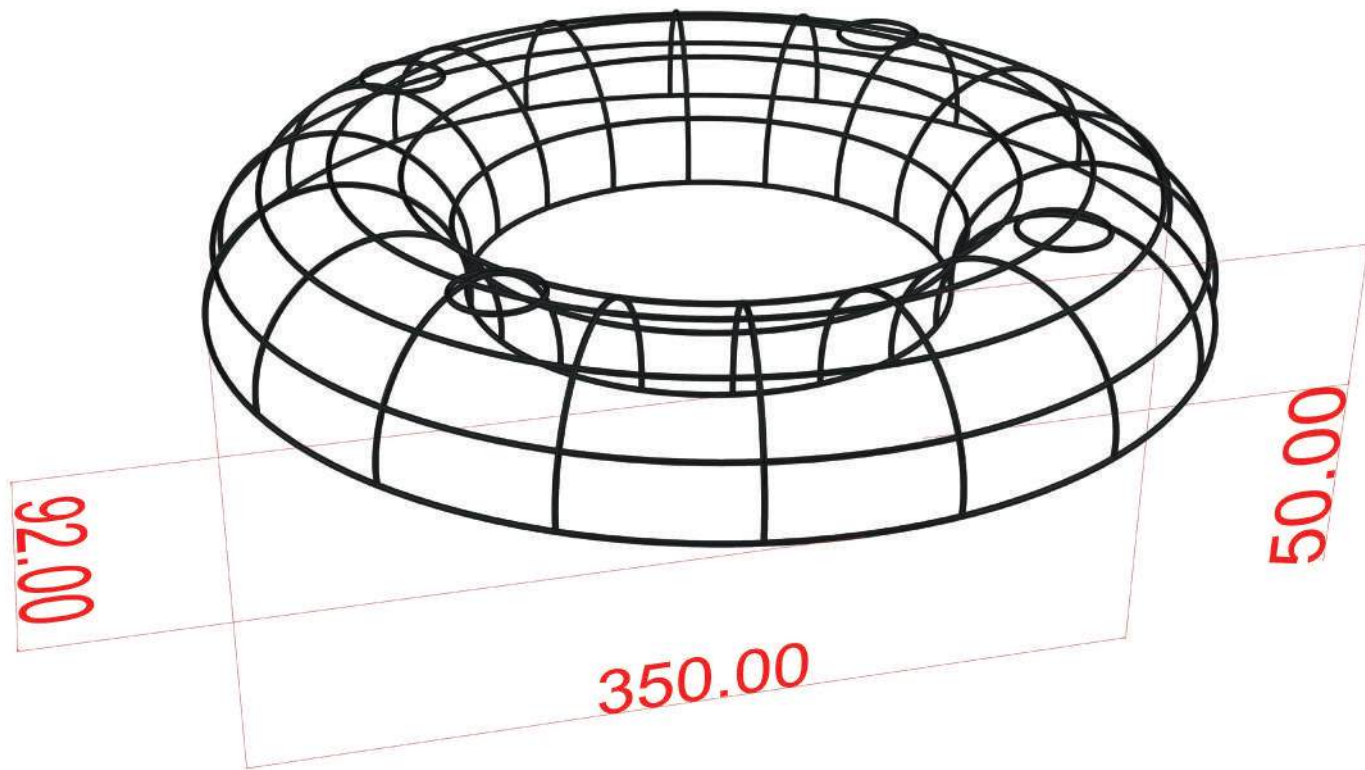

LED adventné sviece

 **SCHNIIEERER**
L I G H T I N G

 **LED**
V I A N O C E

telo sviečky - teplá biela LED
strieborná girlanda
plameň - teplá biela LED

rozmer 0,5 m x 0,2 m

váha 1 ks: 2 kg
odber: 15 W
ochranné krytie: IP65

500 EUR

cena za 4 ks

telo sviečky - studená biela LED
bordová girlanda
plameň - teplá biela LED

rozmer 1 m x 0,3 m

váha 1 ks: 2,7 kg
odber: 15 W
ochranné krytie: IP65

900 EUR

cena za 4 ks

telo sviečky - studená biela LED
bez girlandy
plameň - teplá biela LED

rozmer 1,3 m x 0,4 m

váha 1 ks: 4 kg
odber: 15 W
ochranné krytie: IP65

1500 EUR

cena za 4 ks

telo sviečky - studená biela LED
strieborná girlanda
plameň - teplá biela LED

Hliníková konštrukcia so sviecami

priemer 220 cm
4 x 1 m svieca v cene
1800 EUR

58.00

31.00

220.00

priemer 350 cm
4 x 1 m svieca v cene
2400 EUR

136.00

74.00

priemer 520 cm
4 x 1,3 m svieca v cene
3500 EUR

520.00