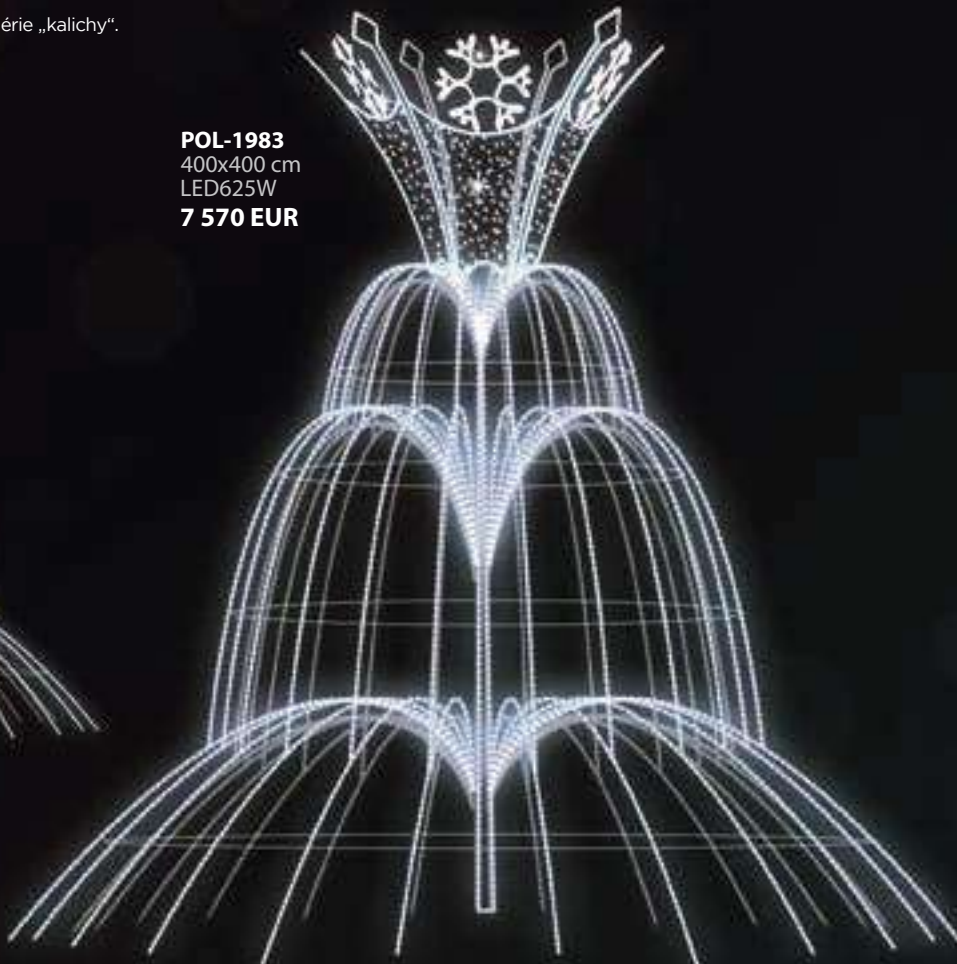

Na vrchol navrhujeme 3D lampiónové dekorácie zo série „kalichy“.

**POL-1983**  
400x400 cm  
LED625W

**7 570 EUR**

**POL-1984**  
400x400 cm  
LED880W

**8 850 EUR**

Príklad použitia PVC ozdôb v jednej z piatich dostupných farieb vo fontáne.