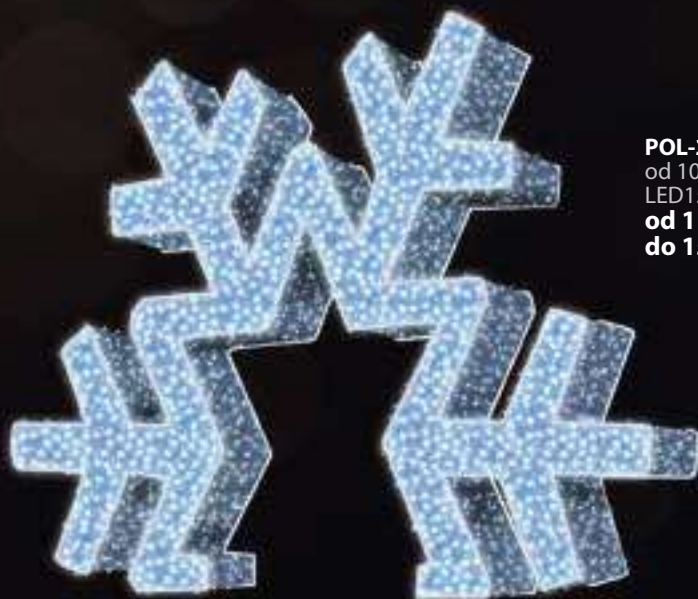

# 3D DEKORÁCIE GIGANTICKÉ VLOČKY

**POL-2902**  
od 100 do 500 cm  
LED150-2000W  
**od 1 600 EUR**  
**do 15 600 EUR**

**POL-2903**  
od 100 do 500 cm  
LED150-2000W  
**od 1 600 EUR**  
**do 15 600 EUR**