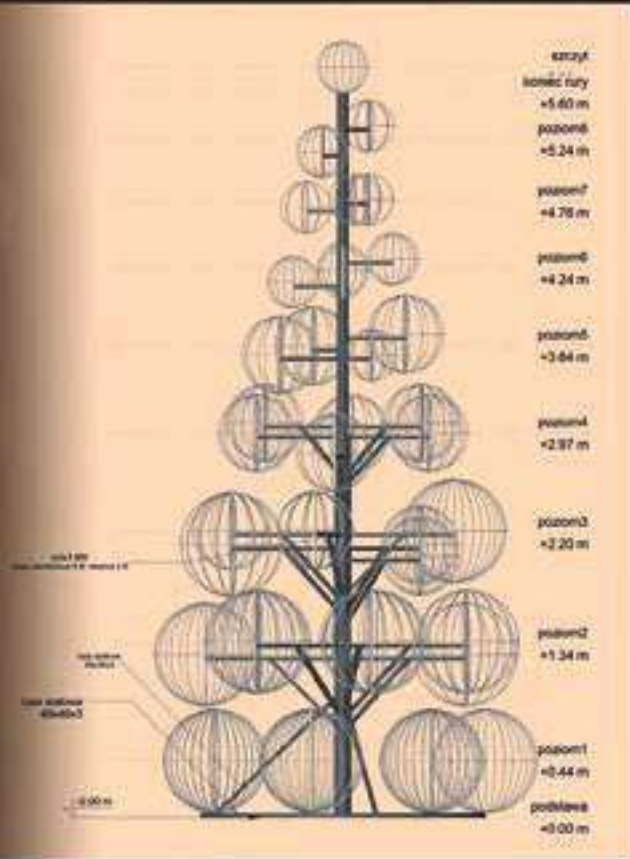

3D DEKORÁCIE

STROM Z GÚL

POL-0997
600x280 cm
LED498W
12 830 EUR

DOSTUPNÉ FARBY LED

studená biela, neutrálna biela, teplá biela, klasická biela, žltá, oranžová, ružová, fialová, červená, modrá, morská modrá, zelená, viacfarebná, RGB