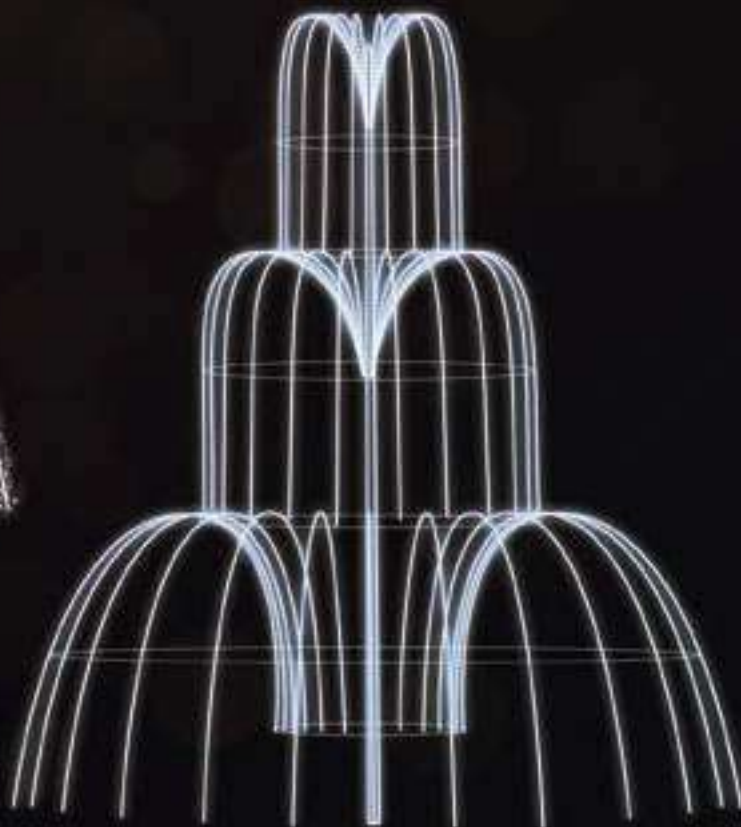

# 3D DEKORÁCIE FONTÁNY

Na vrchol navrhujeme 3D lampiónové dekorácie zo série „kalichy“.

**POL-1986**  
400x300 cm  
LED984W  
**8 680 EUR**

**POL-1987**  
400x300 cm  
LED650W  
**6 280 EUR**

**POL-1988**  
450x350 cm/650x475 cm  
LED1085W/LED1750W  
**od 9 650 EUR**  
**do 17 550 EUR**