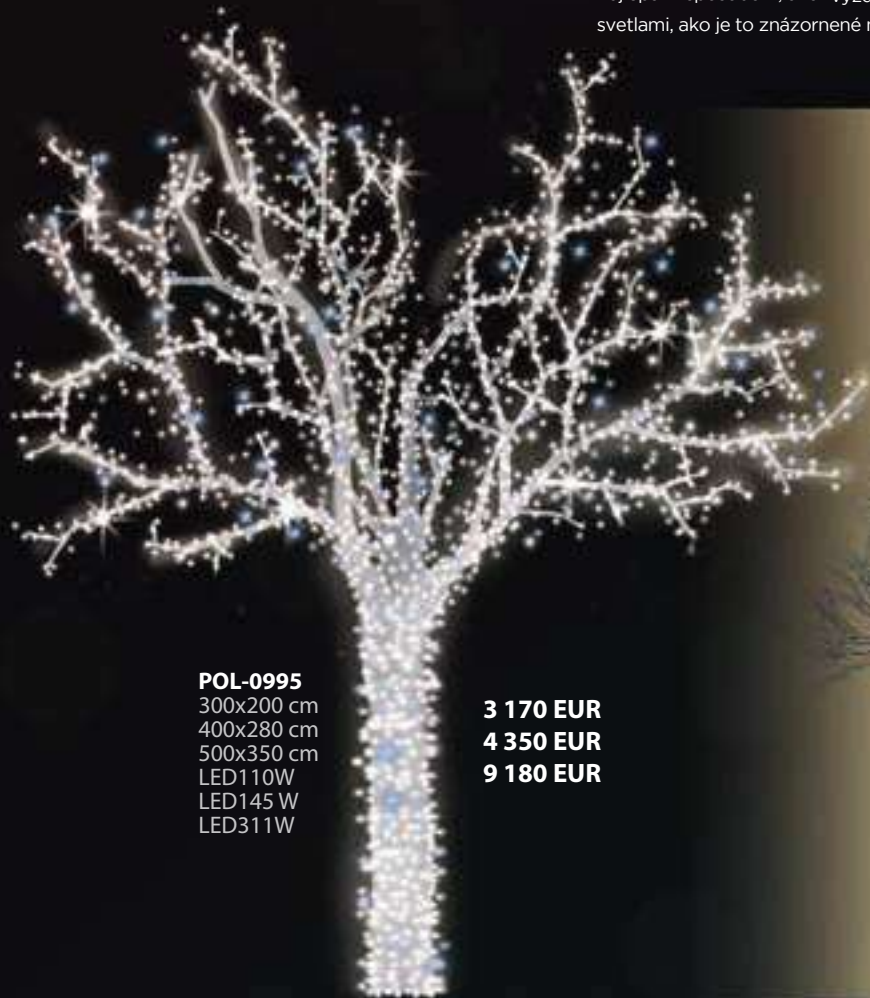

Najlepším spôsobom, ako vyzdobíť stromy v zime, je obaliť konáre LED svetlami, ako je to znázornené na obrázku nižšie.

POL-0995
300x200 cm
400x280 cm
500x350 cm
LED110W
LED145 W
LED311W

3 170 EUR
4 350 EUR
9 180 EUR