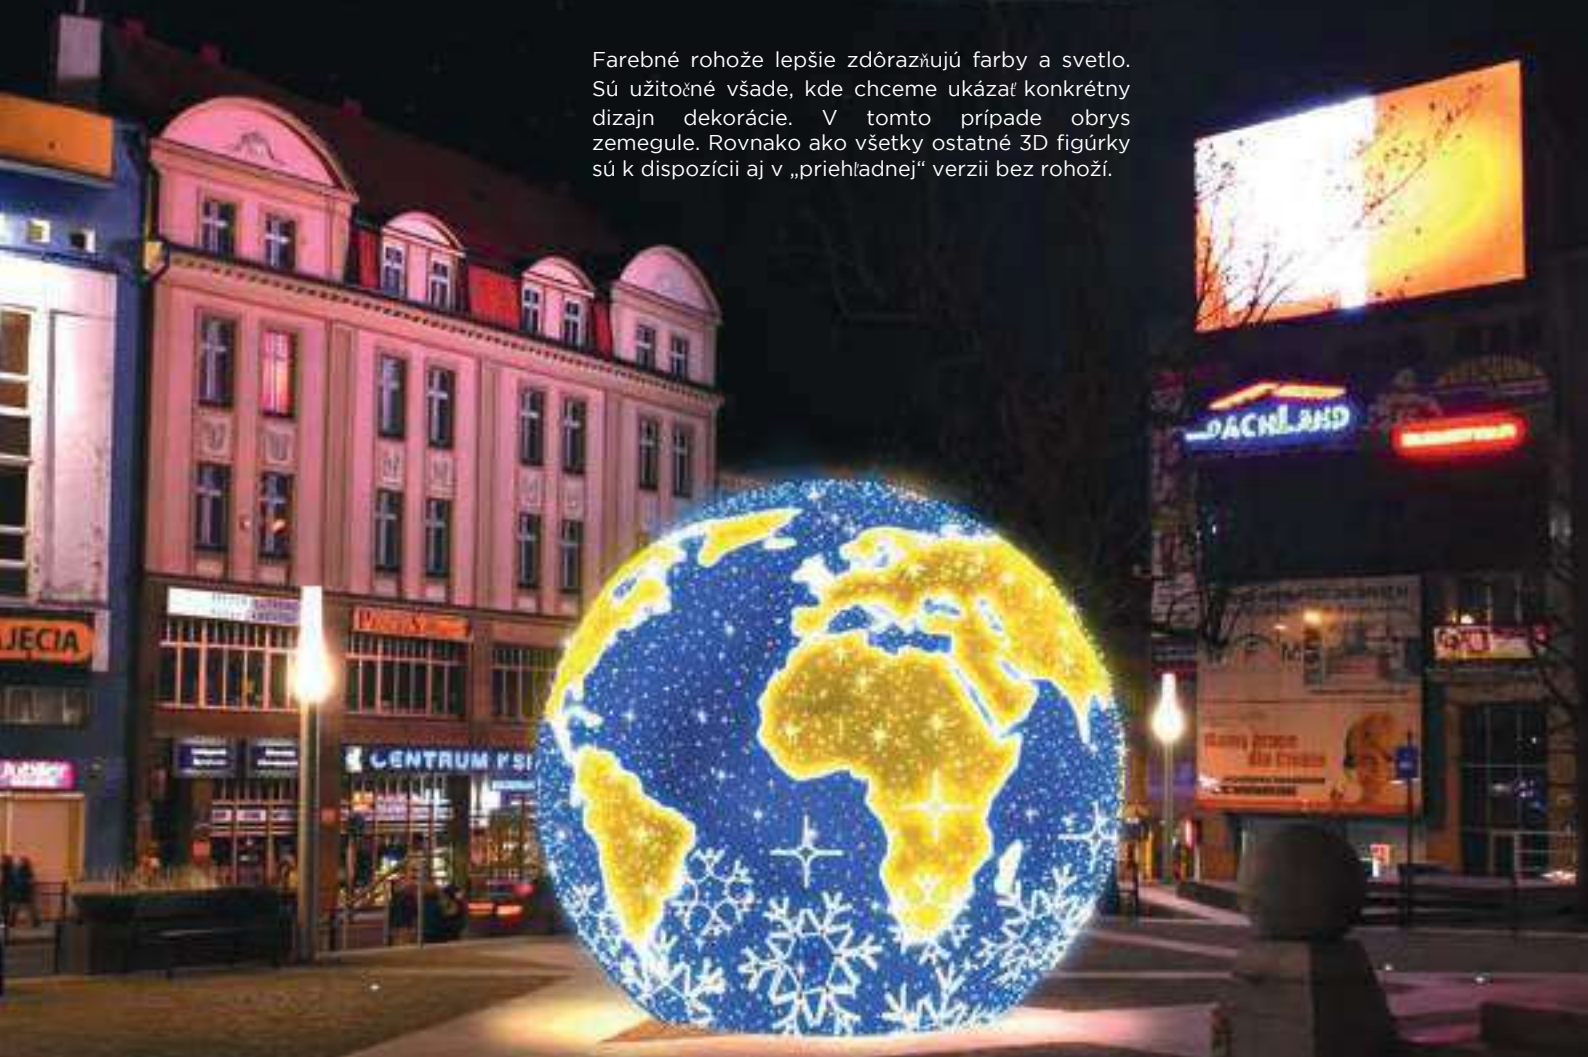

## GLÓBUS, ZEMEGULA

**POL-0934M**  
Ø 300 cm  
LED350W  
**7 900 EUR**

**POL-0935M**  
Ø 400 cm  
LED675W  
**11 800 EUR**

**POL-0936M**  
Ø 500 cm  
LED1724W  
**13 700 EUR**

Farebné rohože lepšie zdôrazňujú farby a svetlo. Sú užitočné všade, kde chceme ukázať konkrétny dizajn dekorácie. V tomto prípade obrys zemegule. Rovnako ako všetky ostatné 3D figúrky sú k dispozícii aj v „priehľadnej“ verzii bez rohoží.