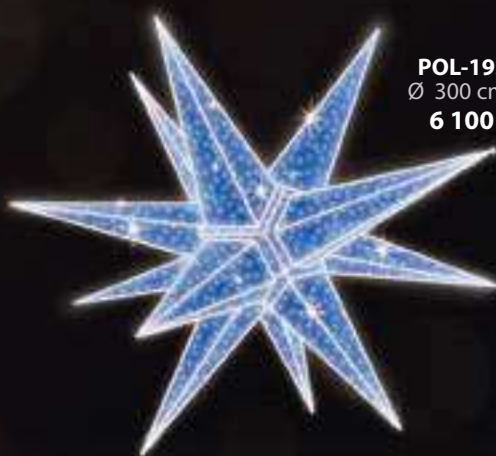

# 3D DEKORÁCIE GIGANTICKÉ HVIEZDY

**POL-1935**  
50x150 cm, LED112W  
**650 EUR**

**POL-1933**  
30x100 cm, LED75W  
**480 EUR**

**POL-1934**  
50x200 cm, LED150W  
**800 EUR**

**POL-1973**  
Ø 300 cm,  
LED498W  
**5 640 EUR**