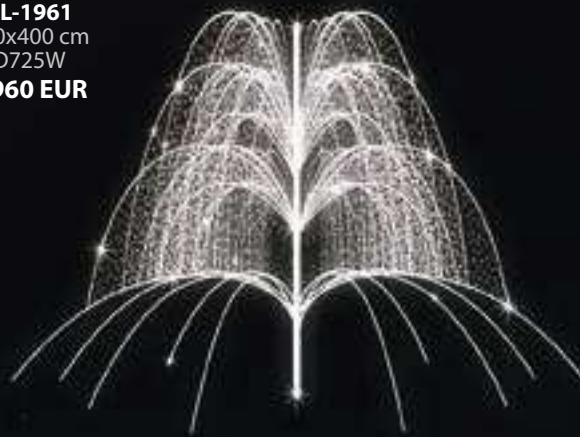

POL-1961
350x400 cm
LED725W
5 960 EUR