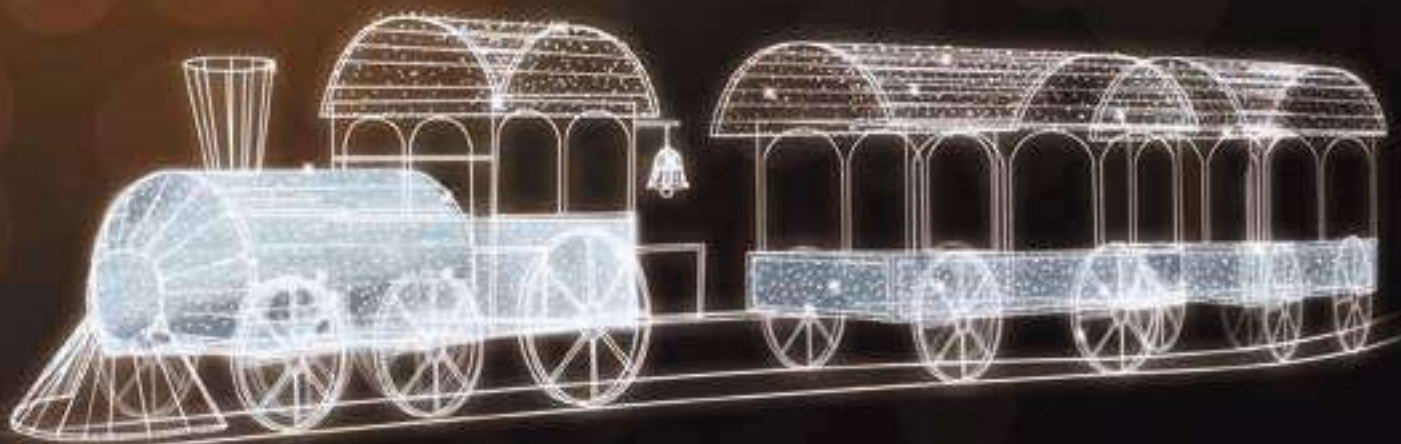

3D DEKORÁCIE VLÁČIK

POL-2928
300x175x900 cm
LED1200W
22 370 EUR