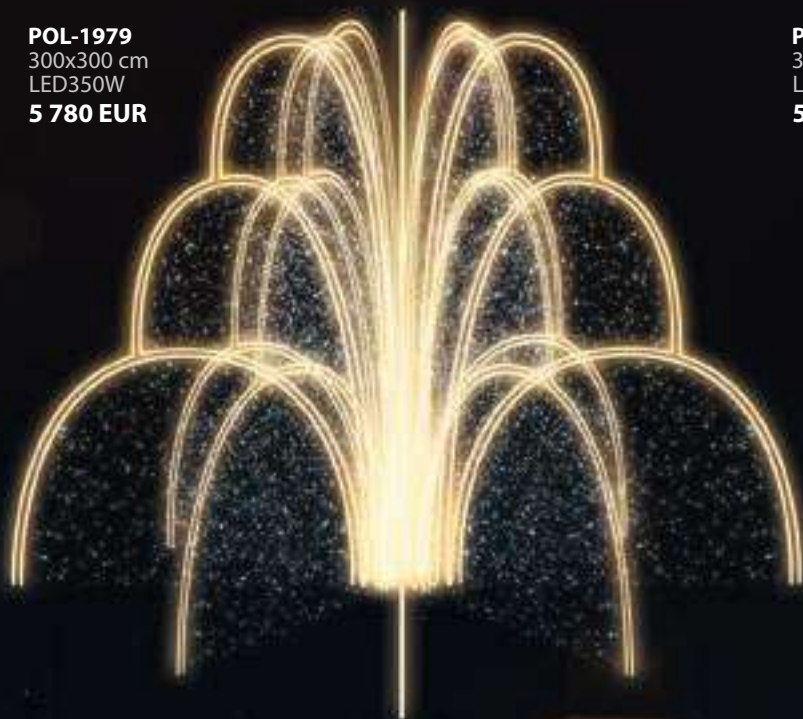

**POL-1977**  
400x350 cm  
LED475W  
**4 820 EUR**

**POL-0933**  
250x300 cm  
LED310W  
**4 030 EUR**

**POL-0906**  
250x300 cm  
LED320W  
**3 850 EUR**

**POL-1979**  
300x300 cm  
LED350W  
**5 780 EUR**