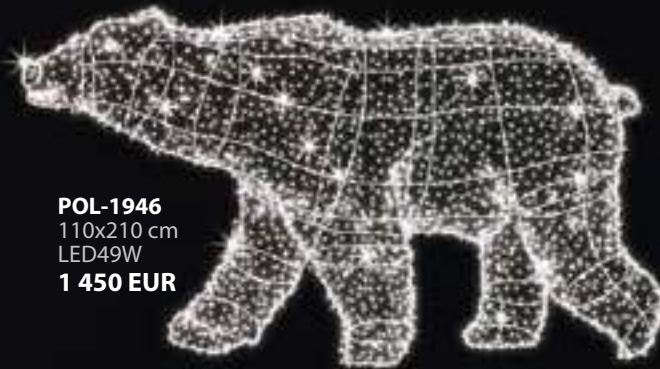

**POL-0968M**  
185x85 cm  
LED45W  
**2 090 EUR**

**POL-1950**  
120x60 cm  
LED45W  
**2 080 EUR**

**POL-1946M**  
110x210 cm  
LED49W  
**2 050 EUR**

**POL-1946**  
110x210 cm  
LED49W  
**1 450 EUR**