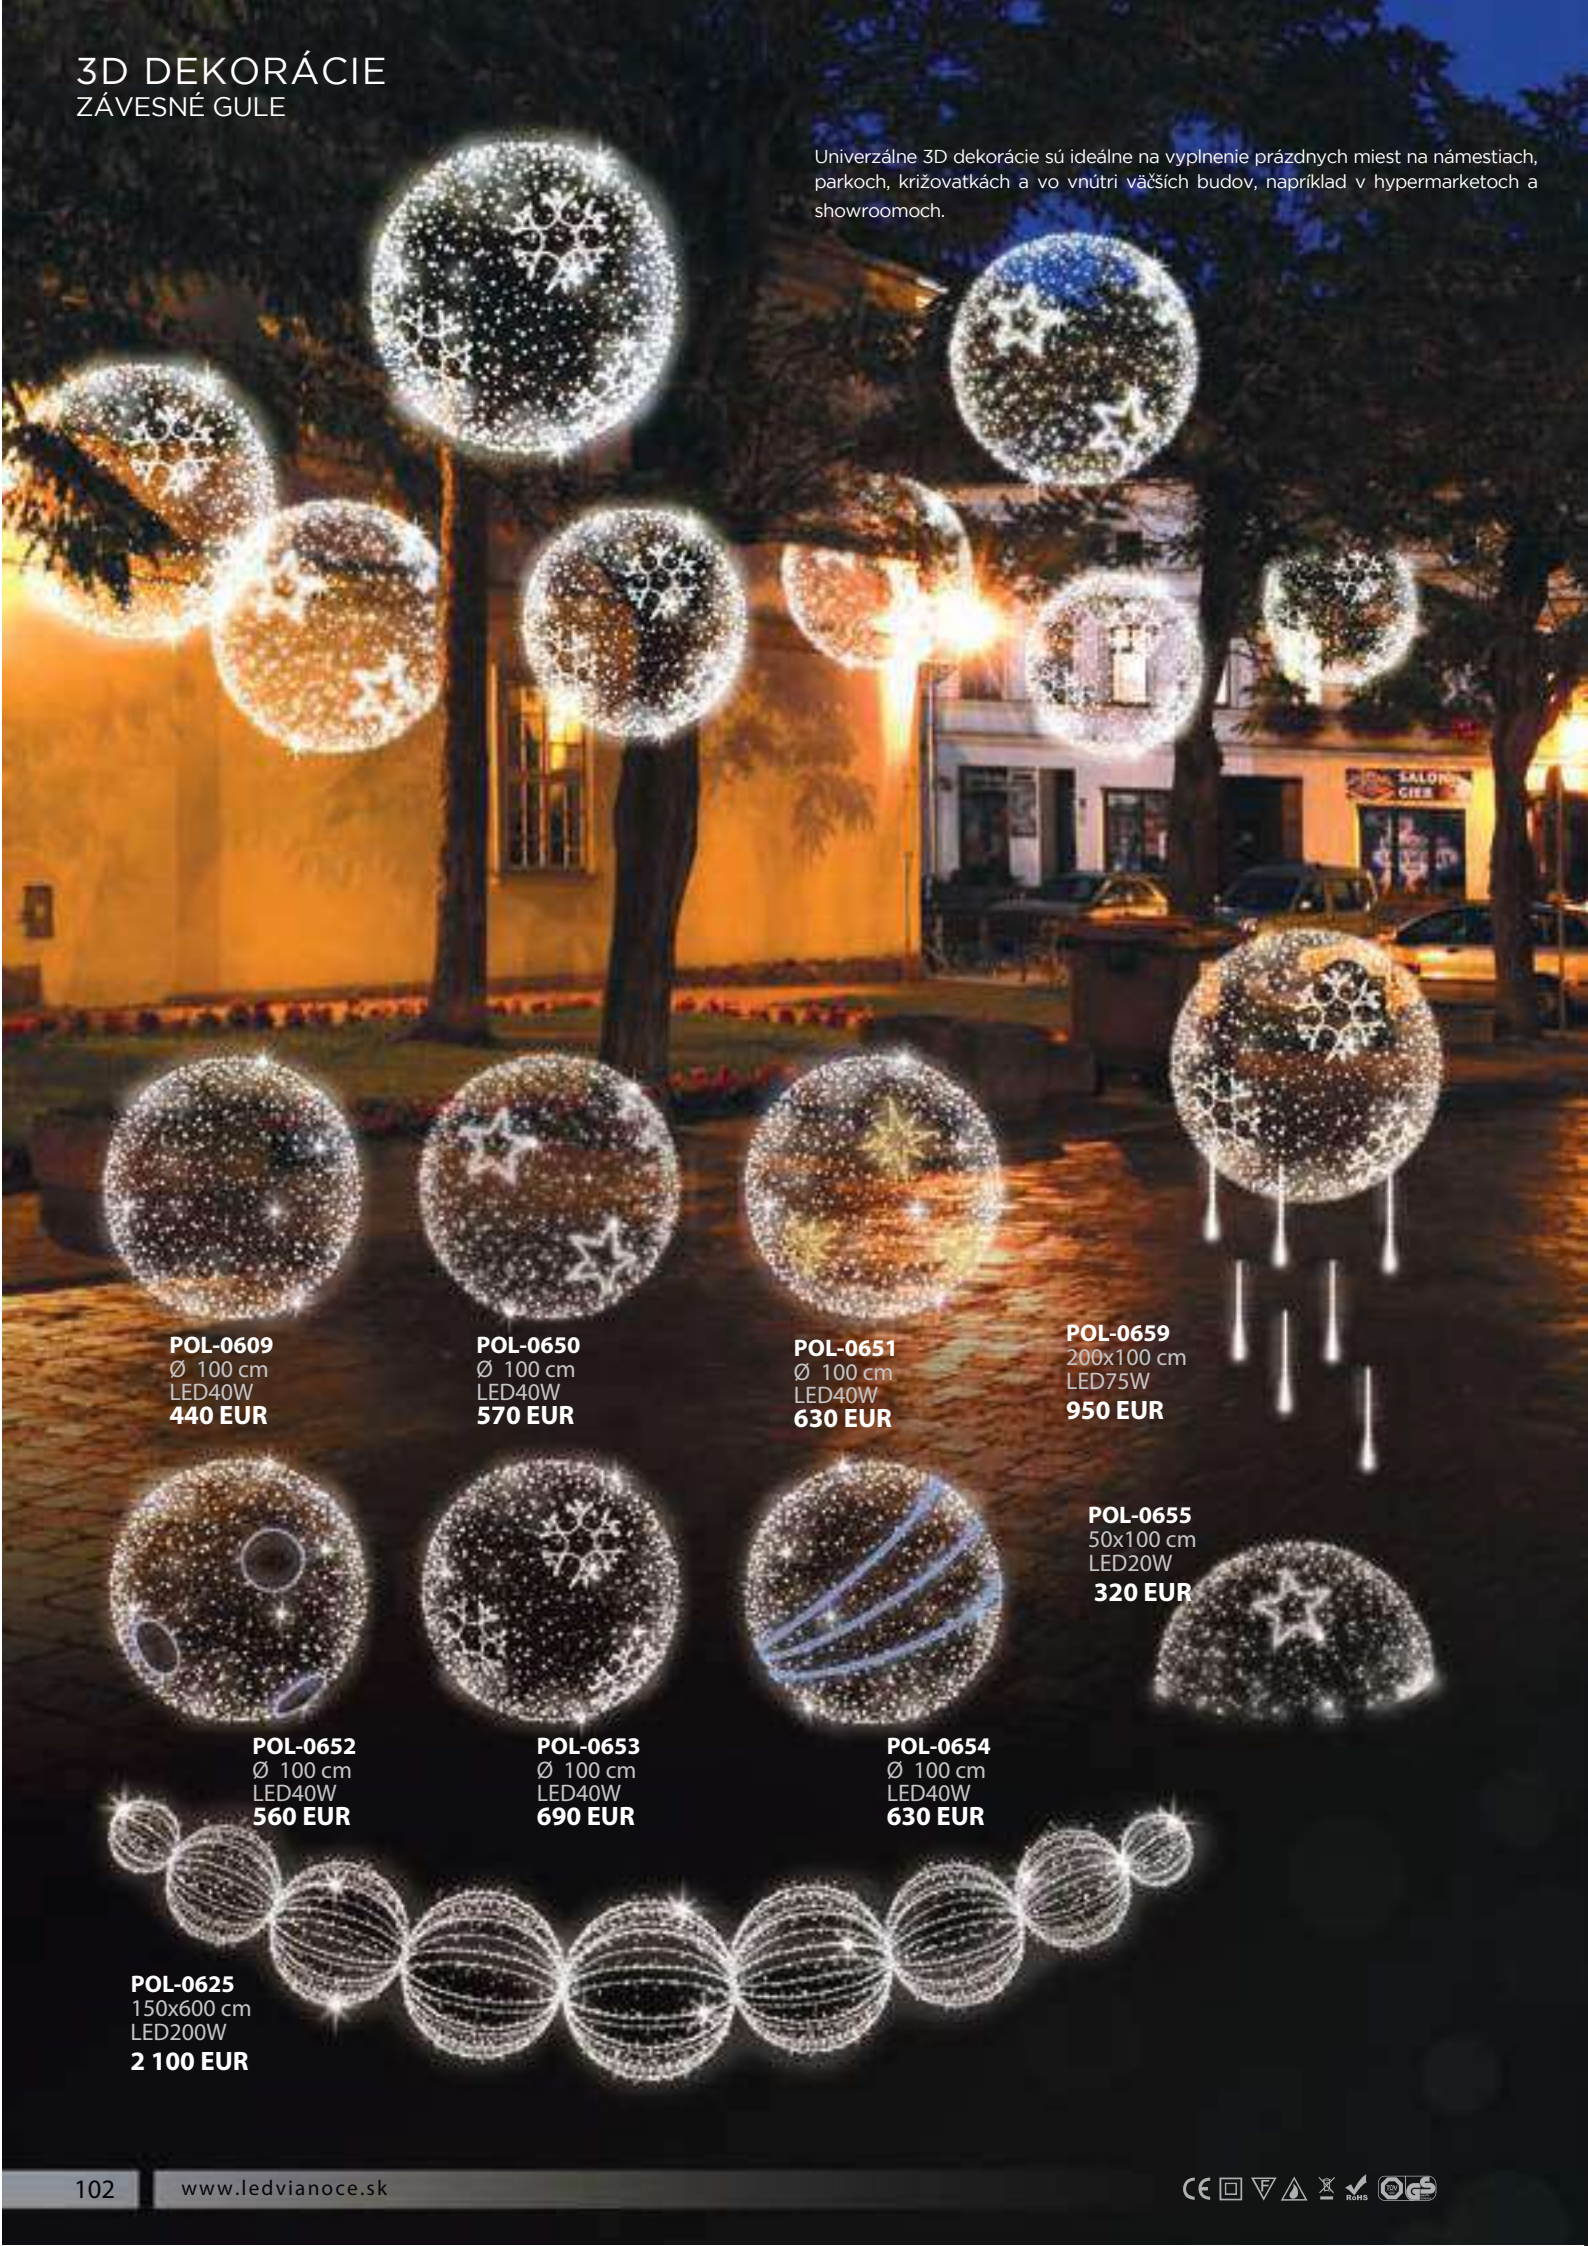

3D DEKORÁCIE ZÁVESNÉ GULE

Univerzálne 3D dekorácie sú ideálne na vyplnenie prázdnych miest na námestiach, parkoch, križovatkách a vo vnútri väčších budov, napríklad v hypermarketoch a showroomoch.

POL-0609
Ø 100 cm
LED40W
440 EUR

POL-0650
Ø 100 cm
LED40W
570 EUR

POL-0651
Ø 100 cm
LED40W
630 EUR

POL-0659
200x100 cm
LED75W
950 EUR

POL-0652
Ø 100 cm
LED40W
560 EUR

POL-0653
Ø 100 cm
LED40W
690 EUR

POL-0654
Ø 100 cm
LED40W
630 EUR

POL-0655
50x100 cm
LED20W
320 EUR

POL-0625
150x600 cm
LED200W
2 100 EUR