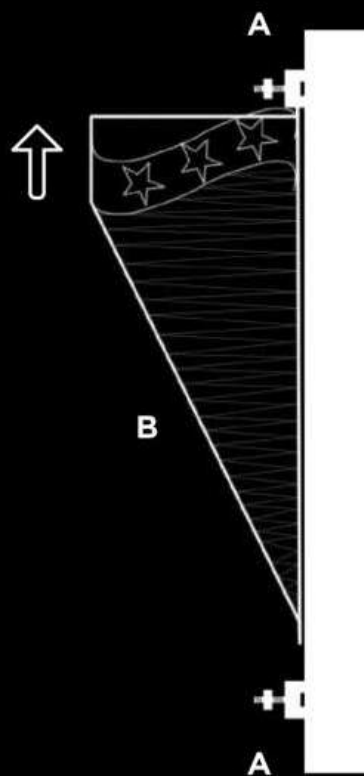

1.

2.

3.

4.

- » Hliníkový úchyt sa prichytí na stĺp VO cez ocelovú pásku.
- » Do úchytu sa zasunie rám osvetlenia.
- » Montáž akejkoľvek stĺpovej dekorácie s týmto systémom úchytov zvládne 1 osoba
- » Úchyty môžu ostať na stĺpe celoročne.