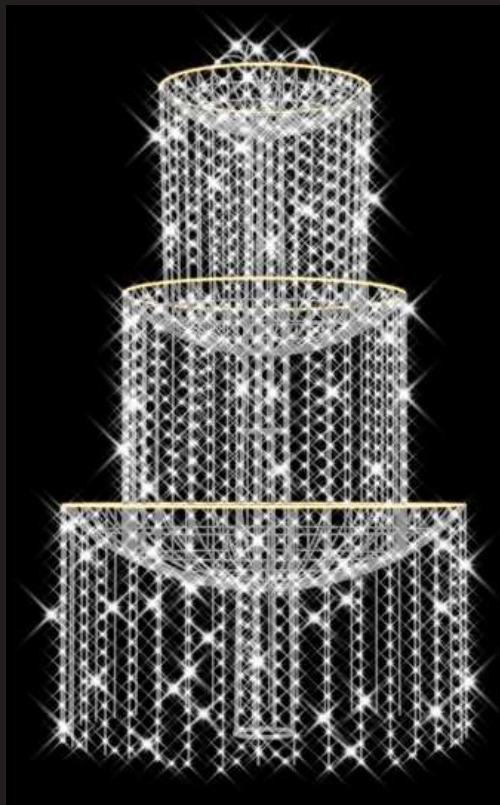

## 7. 3D Fontány

Oživte vašu fontánu aj počas zimného obdobia.

Staňte sa členom nášho klubu **IllumiNation** a získajte projekt a vizualizáciu fontány na mieru

SVIDNÍK

MF5111-3DG  
**290 x 170 x 170 cm**

Získajte viac info ohľadom klubu IllumiNation.  
Získajte viac info ohľadom produktov 3D fontány na mieru a kontaktujte nás.