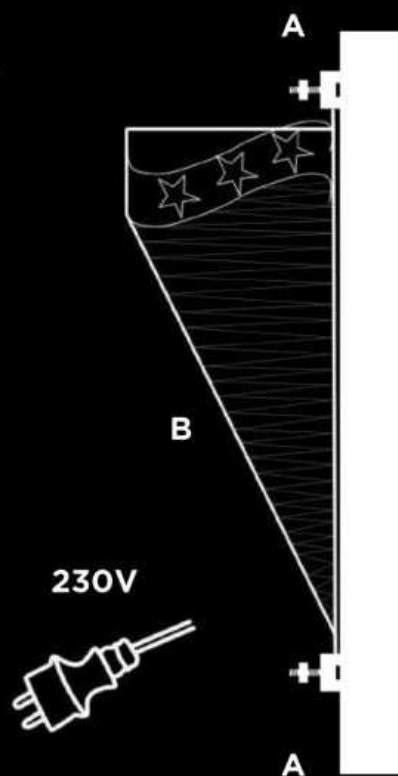

1.

2.

3.

4.

- » Hliníkový úchyt sa prichytí na stĺp VO cez ocelovú pásku.
- » Do úchytu sa zasunie rám osvetlenia.
- » Montáž akejkoľvek stĺpovej dekorácie s týmto systémom úchytov zvládne 1 osoba
- » Úchyty môžu ostať na stĺpe celoročne.