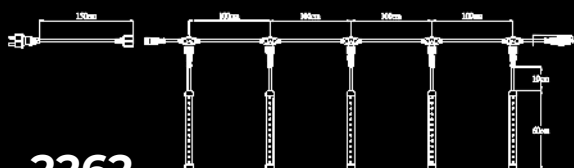

2262
snowfall trubica 60 cm

2264
štartovací kabel

24V - 240V
max. počet předížení: 20
ochranné krytí: IP44 - IP65