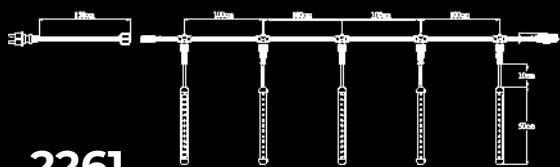

2. Snowfall

délka řetaze x délka trubice

2261
snowfall trubica 50 cm