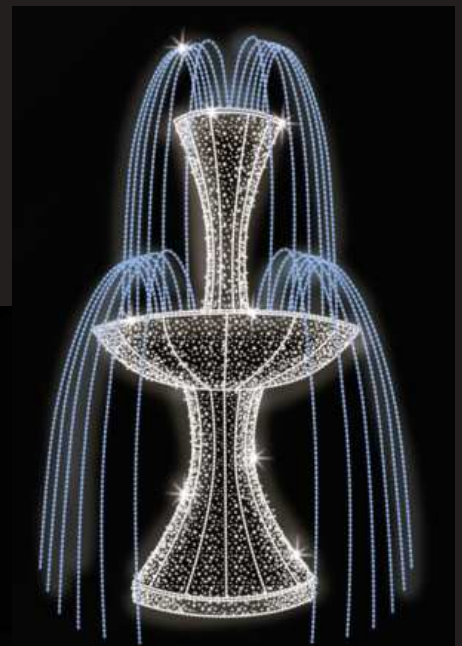

300 x 250 x 250 cm