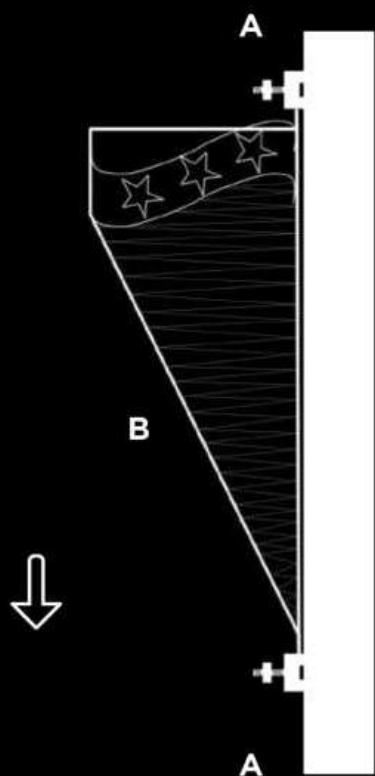

1.

2.

3.

4.

- » Hliníkový úchyt sa prichytí na stĺp VO cez ocelovú pásku.
- » Do úchytu sa zasunie rám osvetlenia.
- » Montáž akejkoľvek stĺpovej dekorácie s týmto systémom úchytov zvládne 1 osoba
- » Úchyty môžu ostať na stĺpe celoročne.