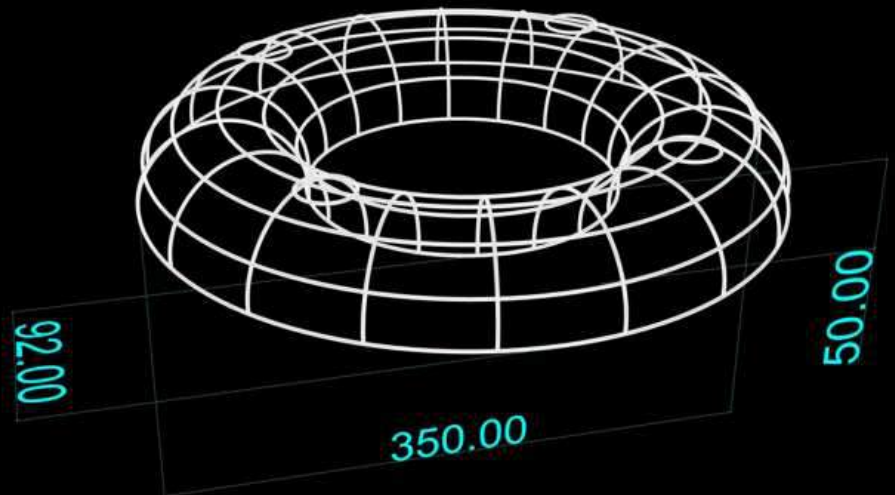

**ochranné krytie: IP65**

**rozmer 1,3 m x 0,4 m**

**váha 1 ks: 4 kg**

**odber: 27 W**

**ochranné krytie: IP65**

**Ø 220 cm**  
1 m sviece v cene

**Ø 350 cm**  
1m sviece v cene

**Ø 520 cm**  
1,3m sviece v cene