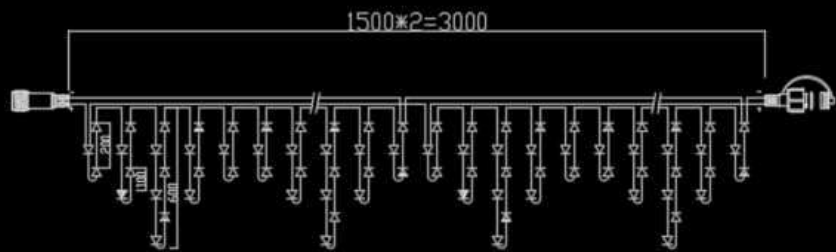

5. Cencúľové sady

2271

3 m x 60 cm
120 LED

max. počet predĺžení: 20
počet segmentov: 2

2273

3 m x 60 cm
120 LED

max. počet predĺžení: 20
počet segmentov: 2

2272

3 m x 60 cm
120 LED

max. počet predĺžení: 20
počet segmentov: 2

2274

3 m x 60 cm
120 LED

max. počet predĺžení: 20
počet segmentov: 2

2294

1 m predĺžovací kábel

2295

5 m predĺžovací kábel