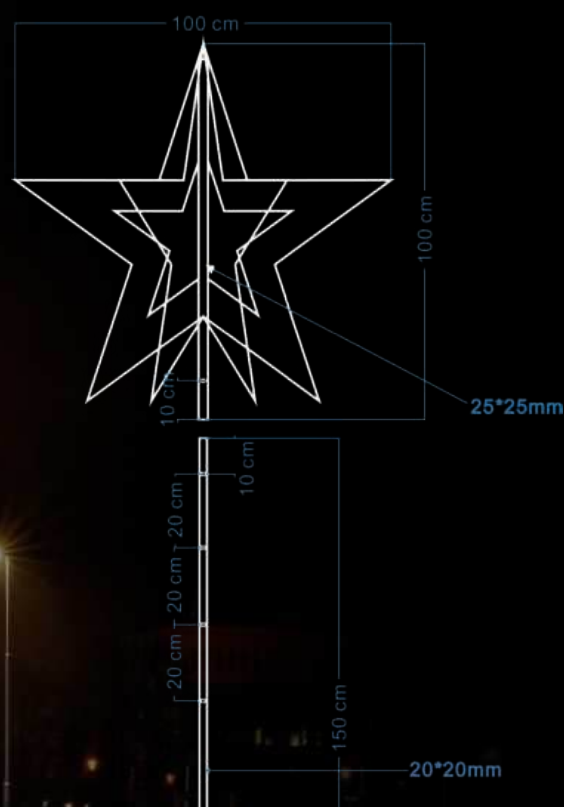

0629

ø 100 cm

ø 70 cm

0630

ø 100 cm

ø 70 cm

0617

ø 100 cm

ø 70 cm

0630DC

ø 100 cm

ø 70 cm

0630DC má 3 funkcie:

ľadová biela farba,
teplá biela farba,
plynulé striedanie farieb
ľadová biela a teplá biela

LED

Na vrchol stromu si môžete zvoliť akýkoľvek 2D motív z nášho katalógu