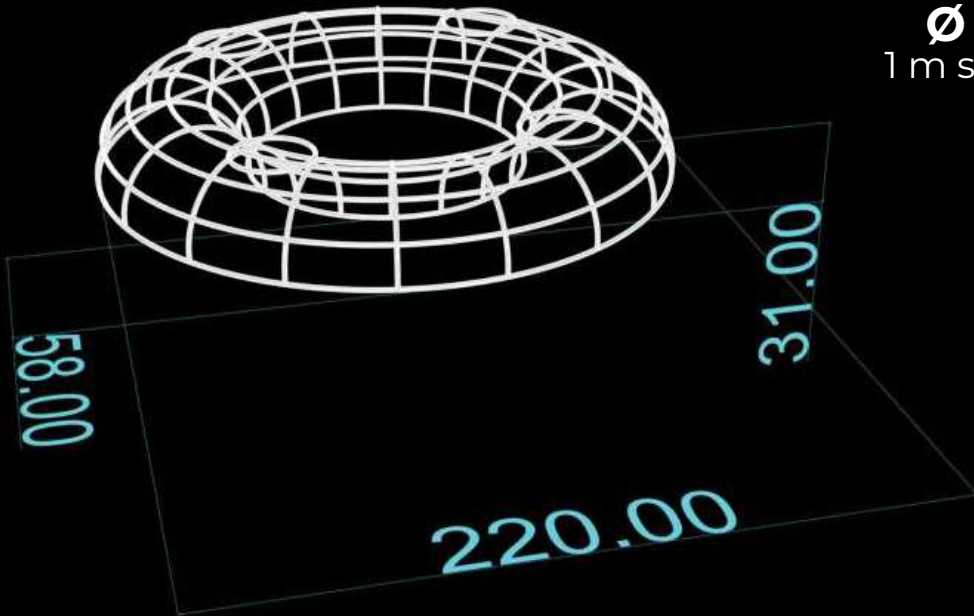

**ochranné krytie: IP65**

**rozmer 1,3 m x 0,4 m**

**váha 1 ks: 4 kg**

**odber: 27 W**

**ochranné krytie: IP65**

**Ø 220 cm**  
1 m sviece v cene

**Ø 350 cm**  
1m sviece v cene

**Ø 520 cm**  
1,3m sviece v cene