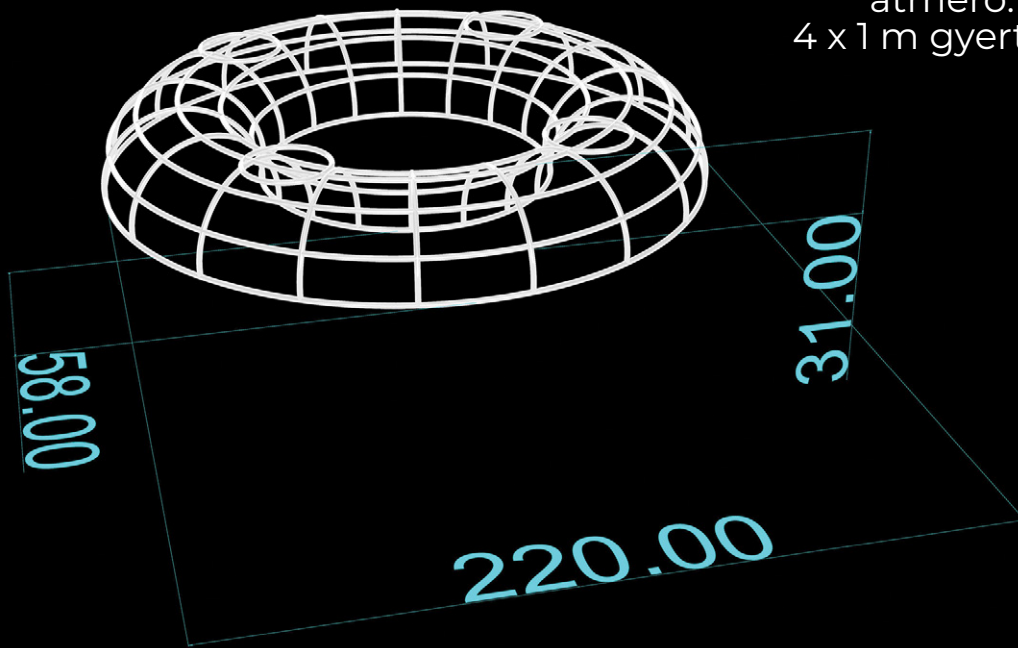

átmérő: 220 cm
4 x 1 m gyertya az árban