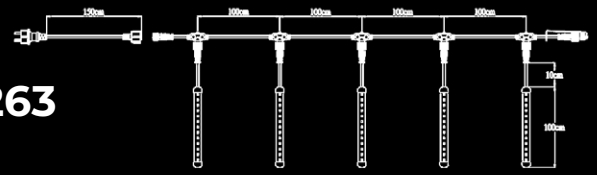

2263

snowfall fénycső 1 m