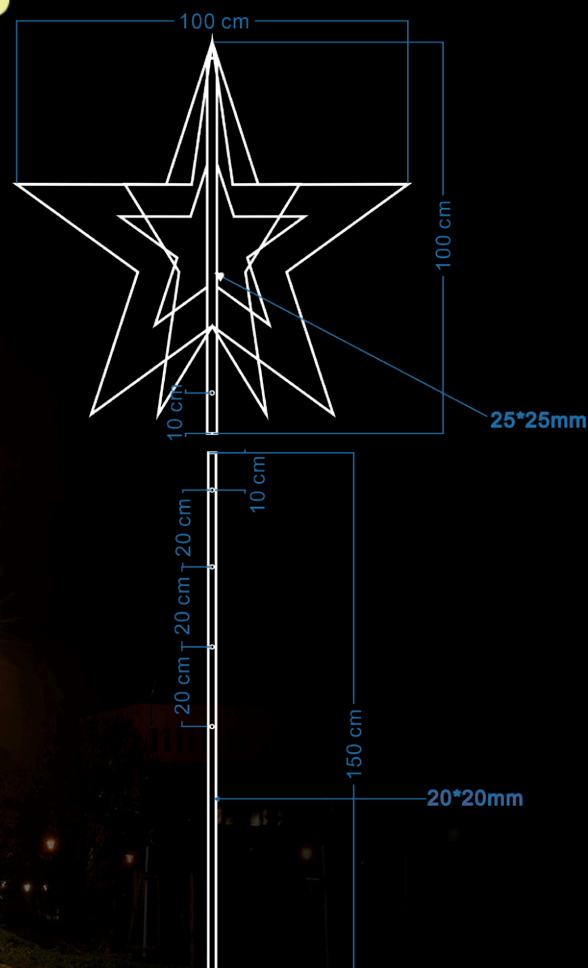

[Kattintson ide a videó megtekintéséhez](#)

3D LED dekorációk a fa csúcsára

0629

∅ 100 cm

210W/LED42W

0630

∅ 100 cm

345W/LED69W

0630DC

∅ 100 cm

210W/LED42W

0617

∅ 100 cm

99W/LED21W

3 funkció:
hideg fehér szín, meleg
fehér szín, egyenletes
színváltás a hideg fehér
és a meleg fehér között

3. Felfüggeszhető dekorációk