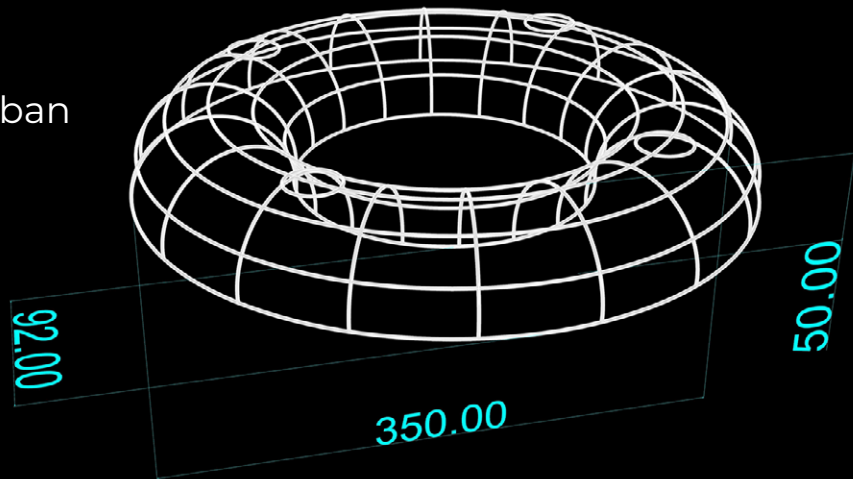

méret 1,3 m x 0,4 m

súly 1 db: 4 kg
teljesítmény: 27 W
védelem: IP65

átmérő: 220 cm
4 x 1 m gyertya az árban

átmérő: 350 cm
4 x 1 m gyertya az árban

átmérő: 520 cm
4 x 1,3 m gyertya az árba

Az adventi gyertyák nemcsak a háztartásokban, hanem a falvakban, városokban, községekben és a köztereken is népszerű karácsonyi dekorációnak számítanak. Elhelyezésük hozzájárul az ünnepi időszak hangulatához, és kellemes, hagyományos hangulatot teremt a karácsony előtti időszakban.