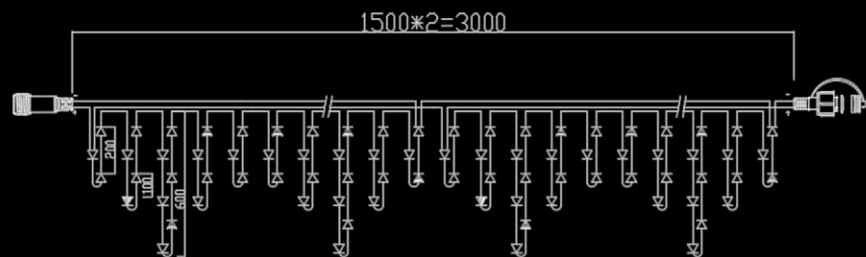

5. Fényfüzerek

2271

✂ 3 m x 60 cm
120 LED

max. hosszabbítás száma: 20
szegmensek száma: 2

2273

✂ 3 m x 60 cm
120 LED

max. hosszabbítás száma: 20
szegmensek száma: 2

2272

✂ 3 m x 60 cm
120 LED

max. hosszabbítás száma: 20
szegmensek száma: 2

2274

✂ 3 m x 60 cm
120 LED

max. hosszabbítás száma: 20
szegmensek száma: 2

2294

1 m hosszabbító kábel

2295

5 m hosszabbító kábel