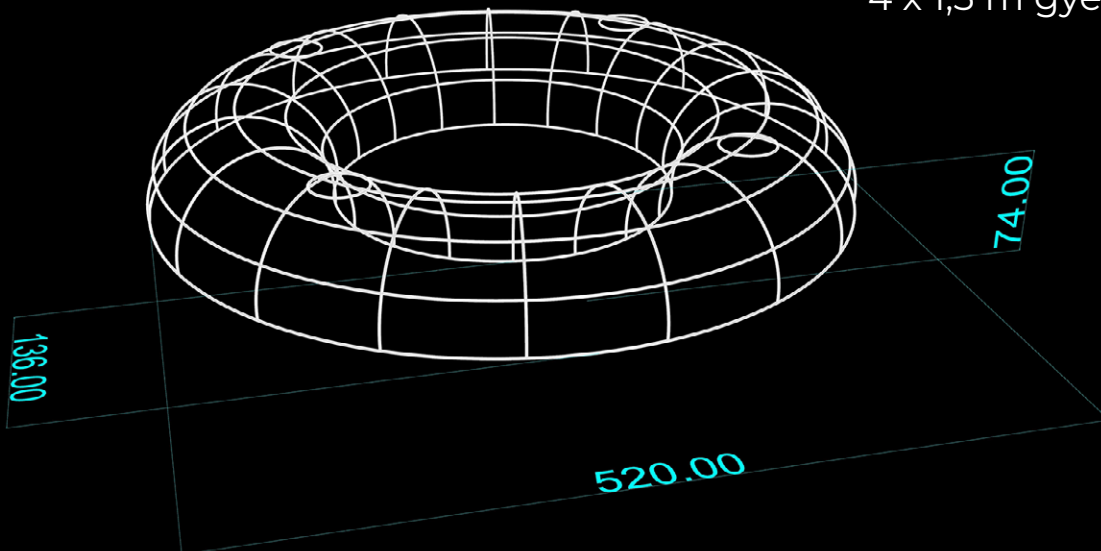

méret 1,3 m x 0,4 m

súly 1 db: 4 kg
teljesítmény: 27 W
védelem: IP65

átmérő: 220 cm
4 x 1 m gyertya az árban

átmérő: 350 cm
4 x 1 m gyertya az árban

átmérő: 520 cm
4 x 1,3 m gyertya az árba

Az adventi gyertyák nemcsak a háztartásokban, hanem a falvakban, városokban, községekben és a köztereken is népszerű karácsonyi dekorációnak számítanak. Elhelyezésük hozzájárul az ünnepi időszak hangulatához, és kellemes, hagyományos hangulatot teremt a karácsony előtti időszakban.