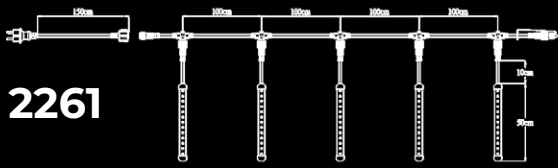

[Kattintson ide a videó megtekintéséhez](#)

A fényfüzerek ajánlott mennyisége

90x10 m 9000 LED	60x10 m 6000 LED	35x10 m 3500 LED	20x10 m 2000 LED	10x10 m 1000 LED
 15 m	 12 m	 9 m	 6 m	 3 m

2. Snowfall

fűzér hossza x cső hossza