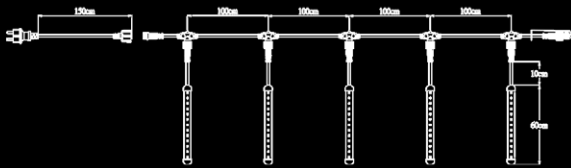

snowfall fénycső 60 cm

2262

indítókábel
2264

24V - 240V
max. hosszabbítás száma: 20
védelem: IP44 - IP65

[Kattintson ide a videó megtekintéséhez](#)