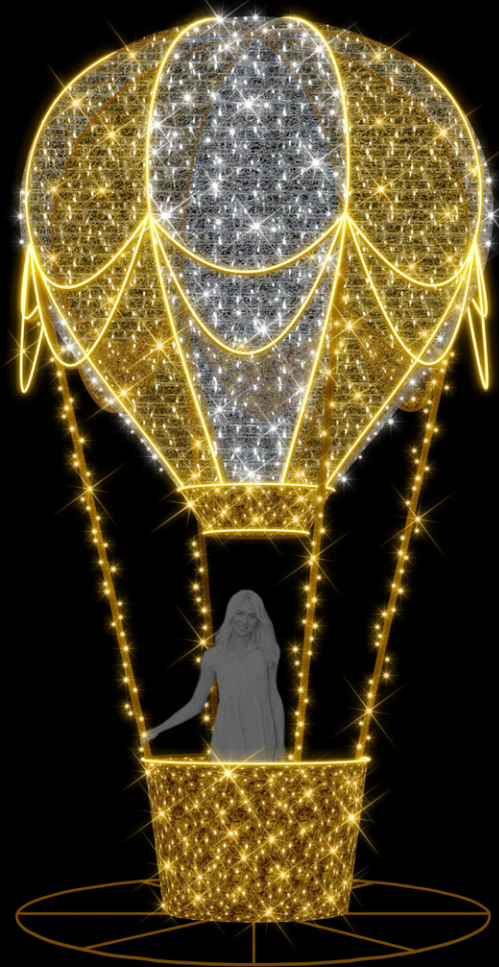

**Snowfall
Effect**

MF4917-3DG W
168 x 168 x 200 cm

4580
250 x 250 x 480 cm

MF4894-3DG
275 x 65 x 267 cm