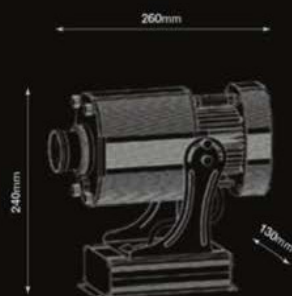

[Kattintson ide a videó megtekintéséhez](#)