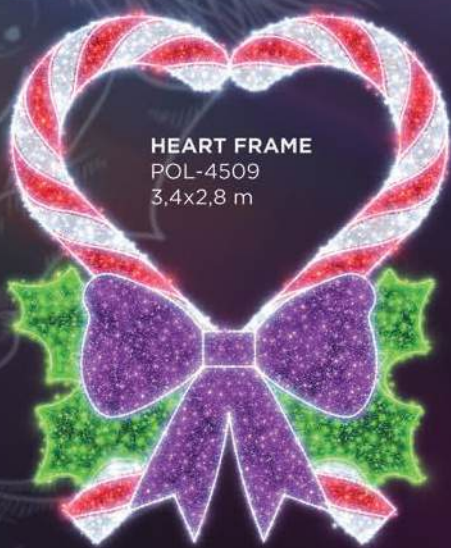

Candy Collection

HEART FRAME
POL-4509
3,4x2,8 m