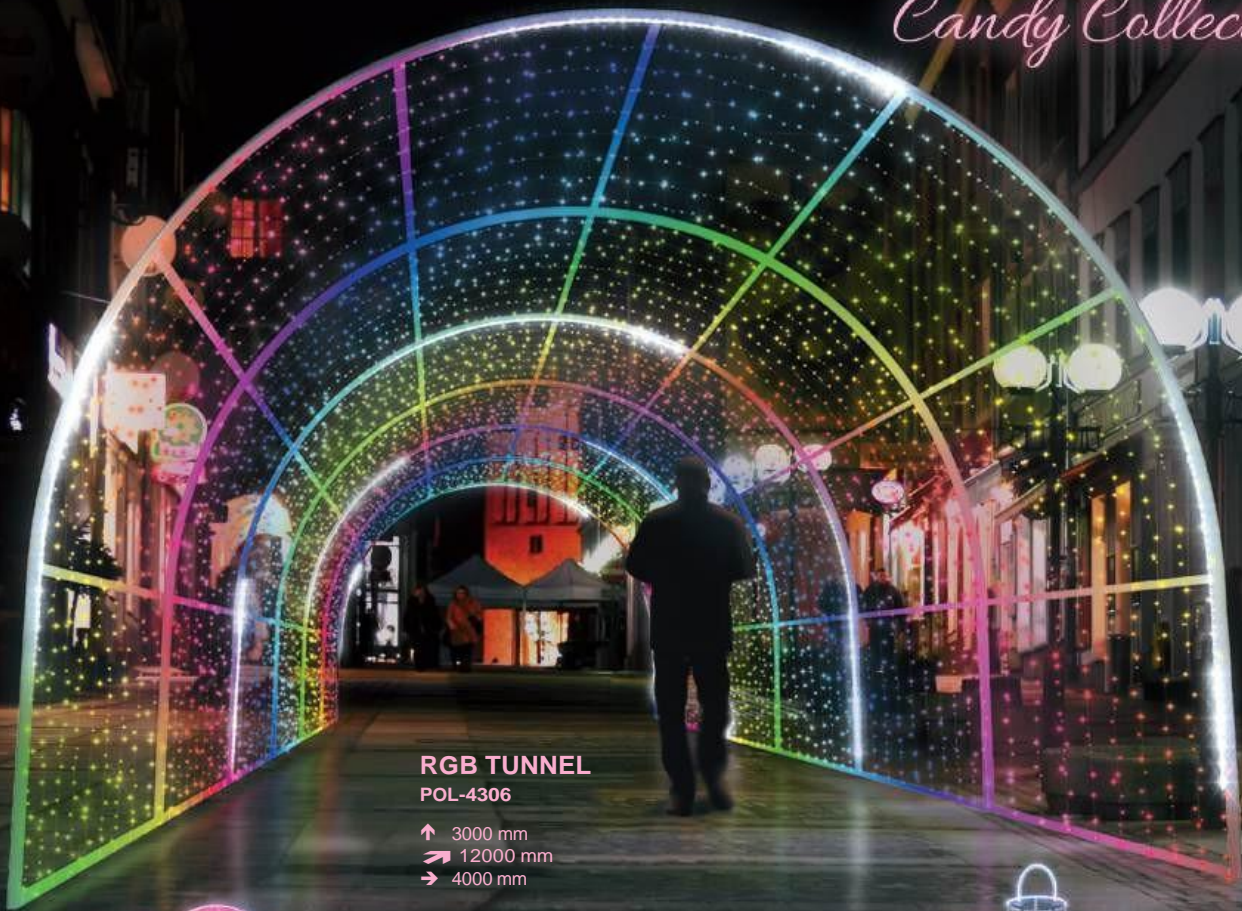

↑ 3200 mm  
→ 4700 mm

**ELVES GIFT**

POL-4512

↑ 2900 mm  
→ 2700 mm

**ELVES GIFT**

POL-4513 ↑ 2700 mm → 2900 mm

**SANTA CLAUS**

POL-4514 ↑ 2000 mm → 3400 mm