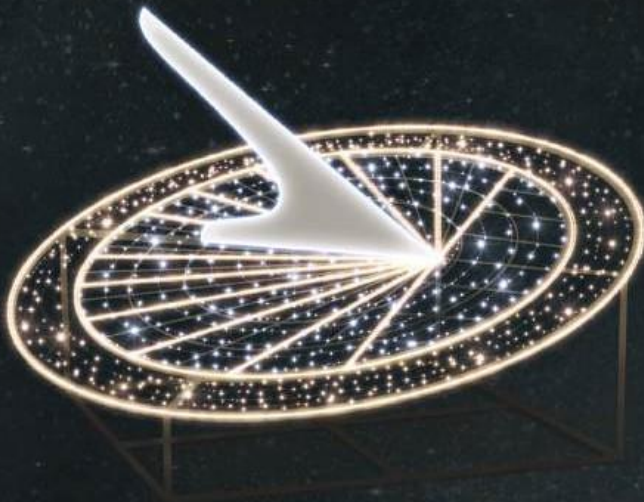

SUNDIAL 3D
POL-3957