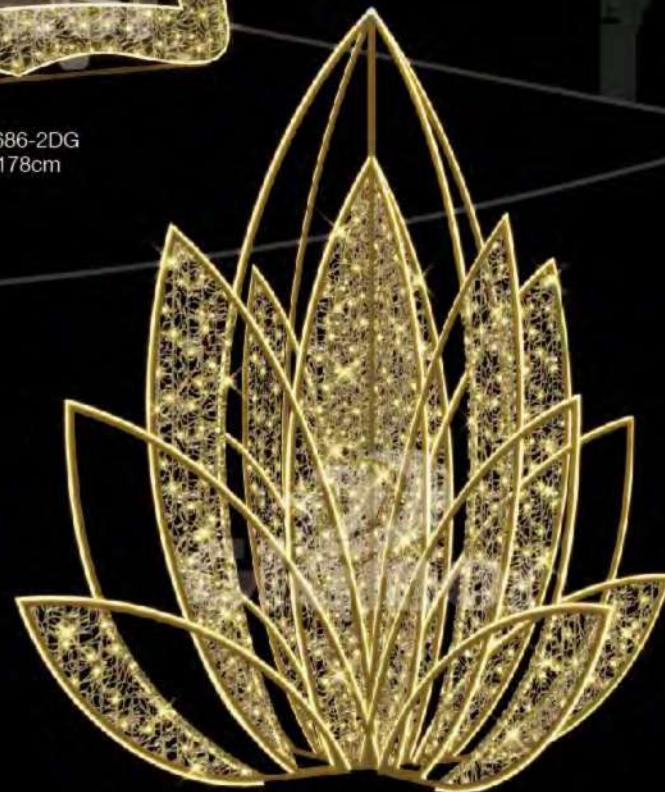

# Flower Series

Model:MF5686-2DG  
Size:240x178cm

Model:MF5677-3DG  
Size:(W)250x(D)47x(H)250cm

Model:MF5689-3DG  
Size:(W)430x(D)40x(H)350cm

Model:MF5687-3DG  
Size:(W)125x(D)100x(H)200cm

Model:MF5688-3DG  
Size:(W)125x(D)90x(H)155cm

Model:MF5678-3DG  
Size:(W)200x(D)200x(H)200cm

Model:MF5684-3DG  
Size:(W)108x(D)90x(H)160cm

Model:MF5685-3DG  
Size:(W)113x(D)83x(H)200cm