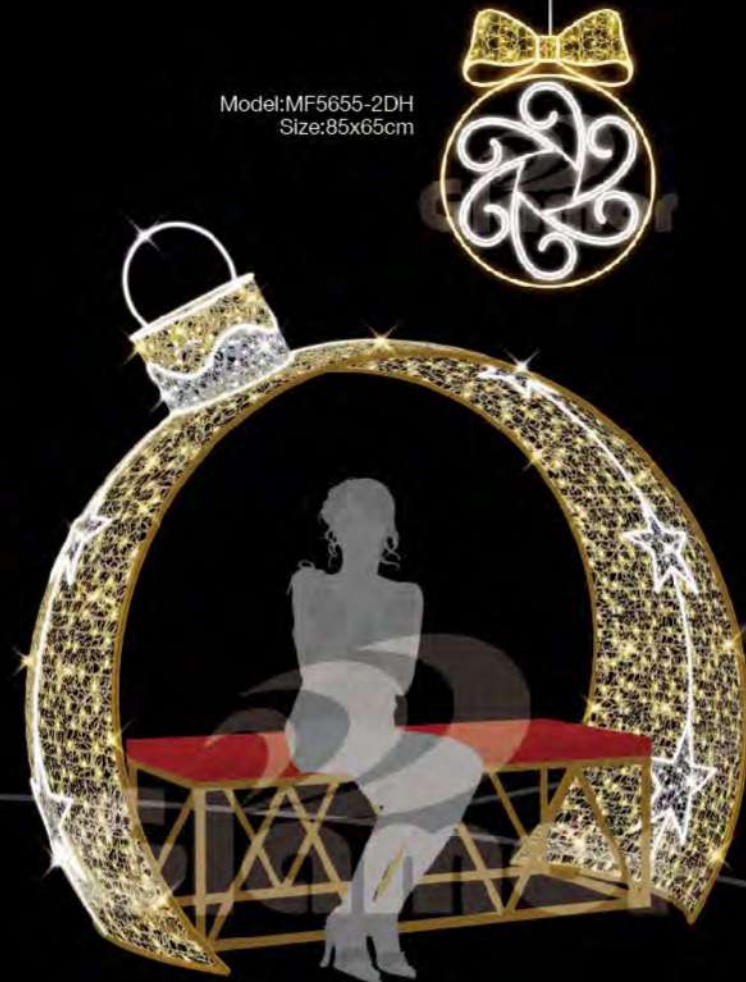

Model:MF5655-2DH
Size:85x65cm

Model:MF5499-3DG
Size:(W)212x(D)100x(H)200cm