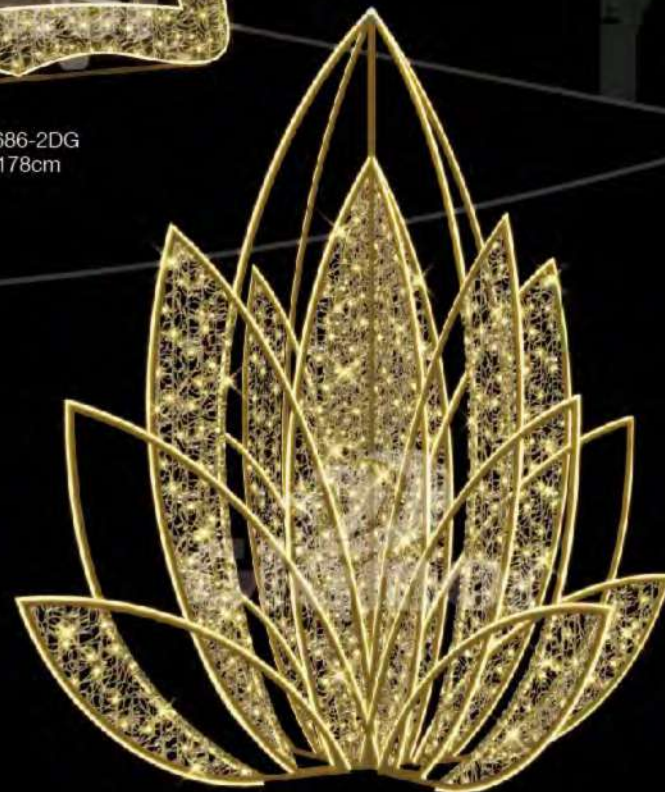

RGB Arch & Ball Series

Model:MF5677-3DG-RGB
Size:(W)250x(D)47x(H)250cm

Model:MF5679-2DH-RGB
Size:55x48cm

Model:MF5680-2DH-RGB
Size:70x61cm

Model:MF5678-3DG-RGB
Size:(W)200x(D)200x(H)200cm

Model:MF5657-3DG-RGB
Size:(W)348x(D)310x(H)370cm

Model:MF5660-3DG-RGB
Size:(W)180x(D)180x(H)300cm

Model:MF5505-3DG-RGB
Size:(W)470x(D)20x(H)250cm

Flower Series

Model:MF5686-2DG
Size:240x178cm

Model:MF5677-3DG
Size:(W)250x(D)47x(H)250cm

Model:MF5689-3DG
Size:(W)430x(D)40x(H)350cm

Model:MF5687-3DG
Size:(W)125x(D)100x(H)200cm

Model:MF5688-3DG
Size:(W)125x(D)90x(H)155cm

Model:MF5678-3DG
Size:(W)200x(D)200x(H)200cm

Model:MF5684-3DG
Size:(W)108x(D)90x(H)160cm

Model:MF5685-3DG
Size:(W)113x(D)83x(H)200cm