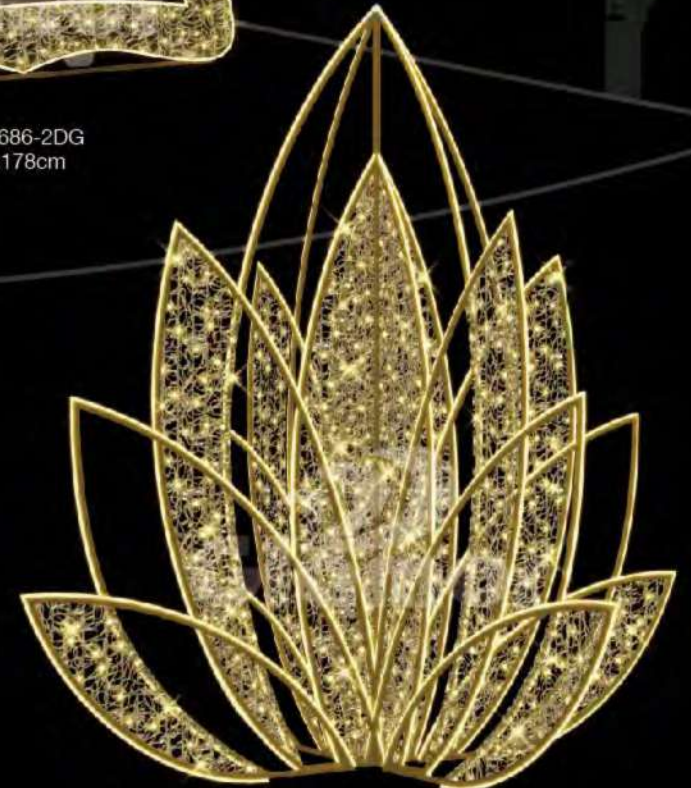

RGB Arch & Ball Series

Model:MF5677-3DG-RGB
Size:(W)250x(D)47x(H)250cm

Model:MF5679-2DH-RGB
Size:55x48cm

Model:MF5680-2DH-RGB
Size:70x61cm

Model:MF5678-3DG-RGB
Size:(W)200x(D)200x(H)200cm

Model:MF5657-3DG-RGB
Size:(W)348x(D)310x(H)370cm

Model:MF5660-3DG-RGB
Size:(W)180x(D)180x(H)300cm

Model:MF5505-3DG-RGB
Size:(W)470x(D)20x(H)250cm

Flower Series

Model:MF5686-2DG
Size:240x178cm

Model:MF5677-3DG
Size:(W)250x(D)47x(H)250cm

Model:MF5689-3DG
Size:(W)430x(D)40x(H)350cm

Model:MF5687-3DG
Size:(W)125x(D)100x(H)200cm

Model:MF5688-3DG
Size:(W)125x(D)90x(H)155cm

Model:MF5678-3DG
Size:(W)200x(D)200x(H)200cm

Model:MF5684-3DG
Size:(W)108x(D)90x(H)160cm

Model:MF5685-3DG
Size:(W)113x(D)83x(H)200cm